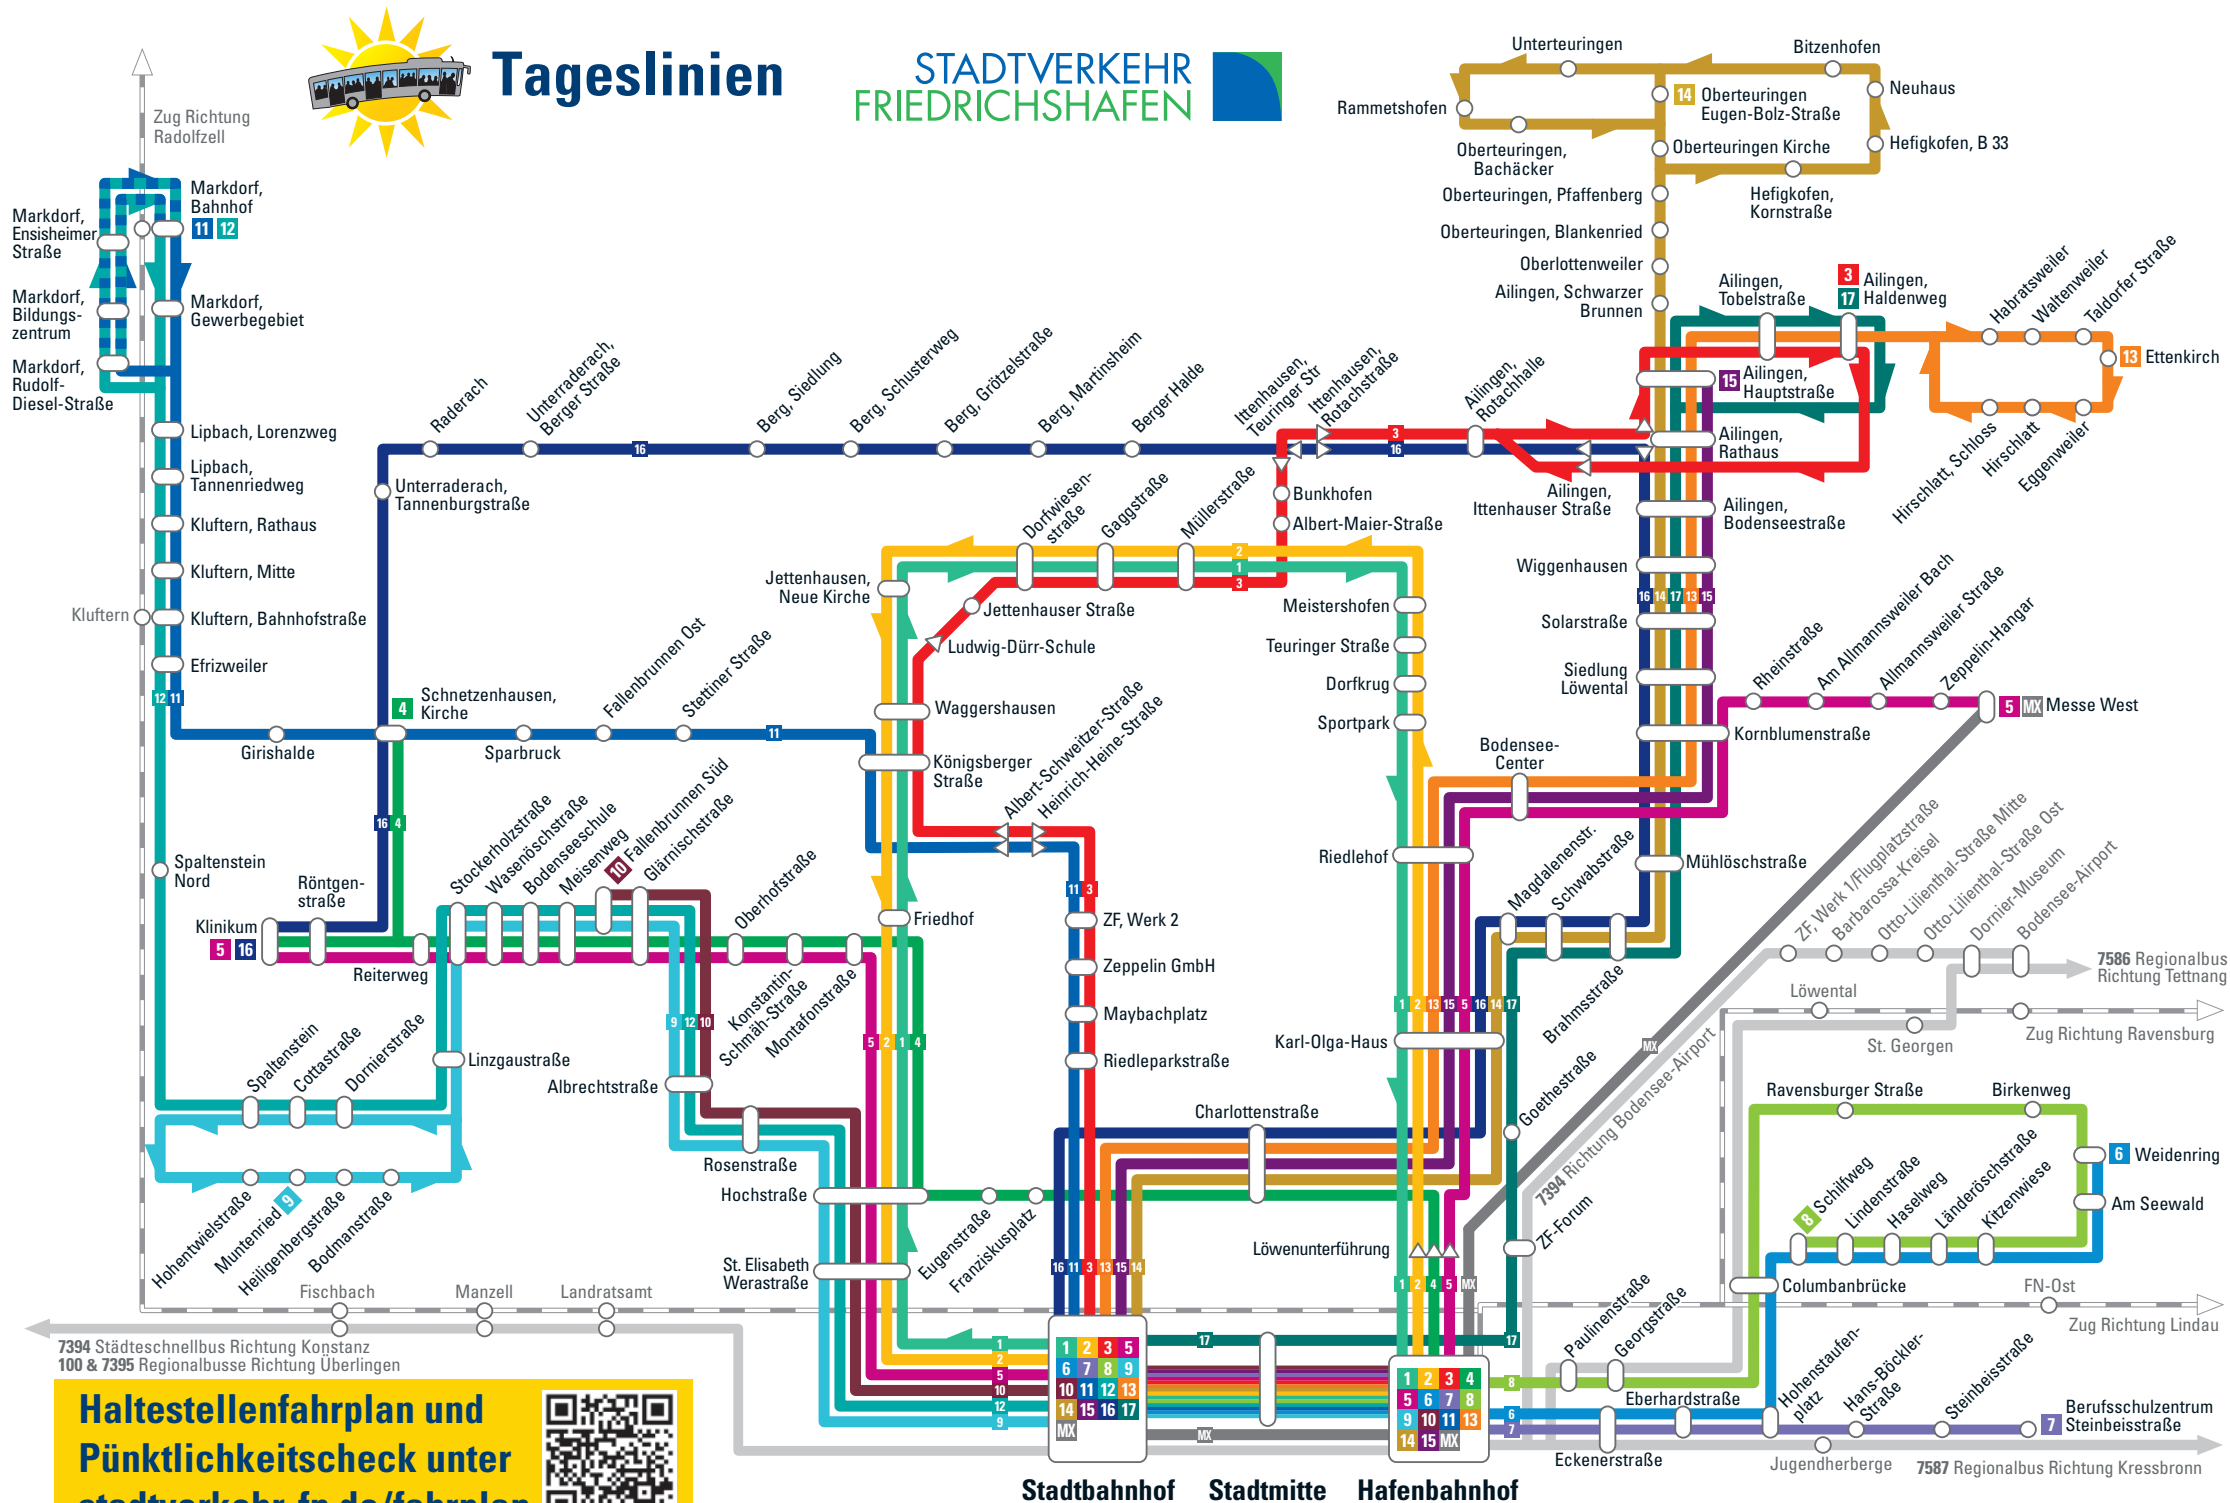

Tageslinien

STADTVERKEHR FRIEDRICHSHAFEN

7394 Städtesschnellbus Richtung Konstanz
100 & 7395 Regionalbusse Richtung Überlingen

**Haltestellenfahrplan und
Pünktlichkeitscheck unter
stadtverkehr-fn.de/fahrplan**

Stadtbahnhof   Stadtmittelpark   Hafengebäude