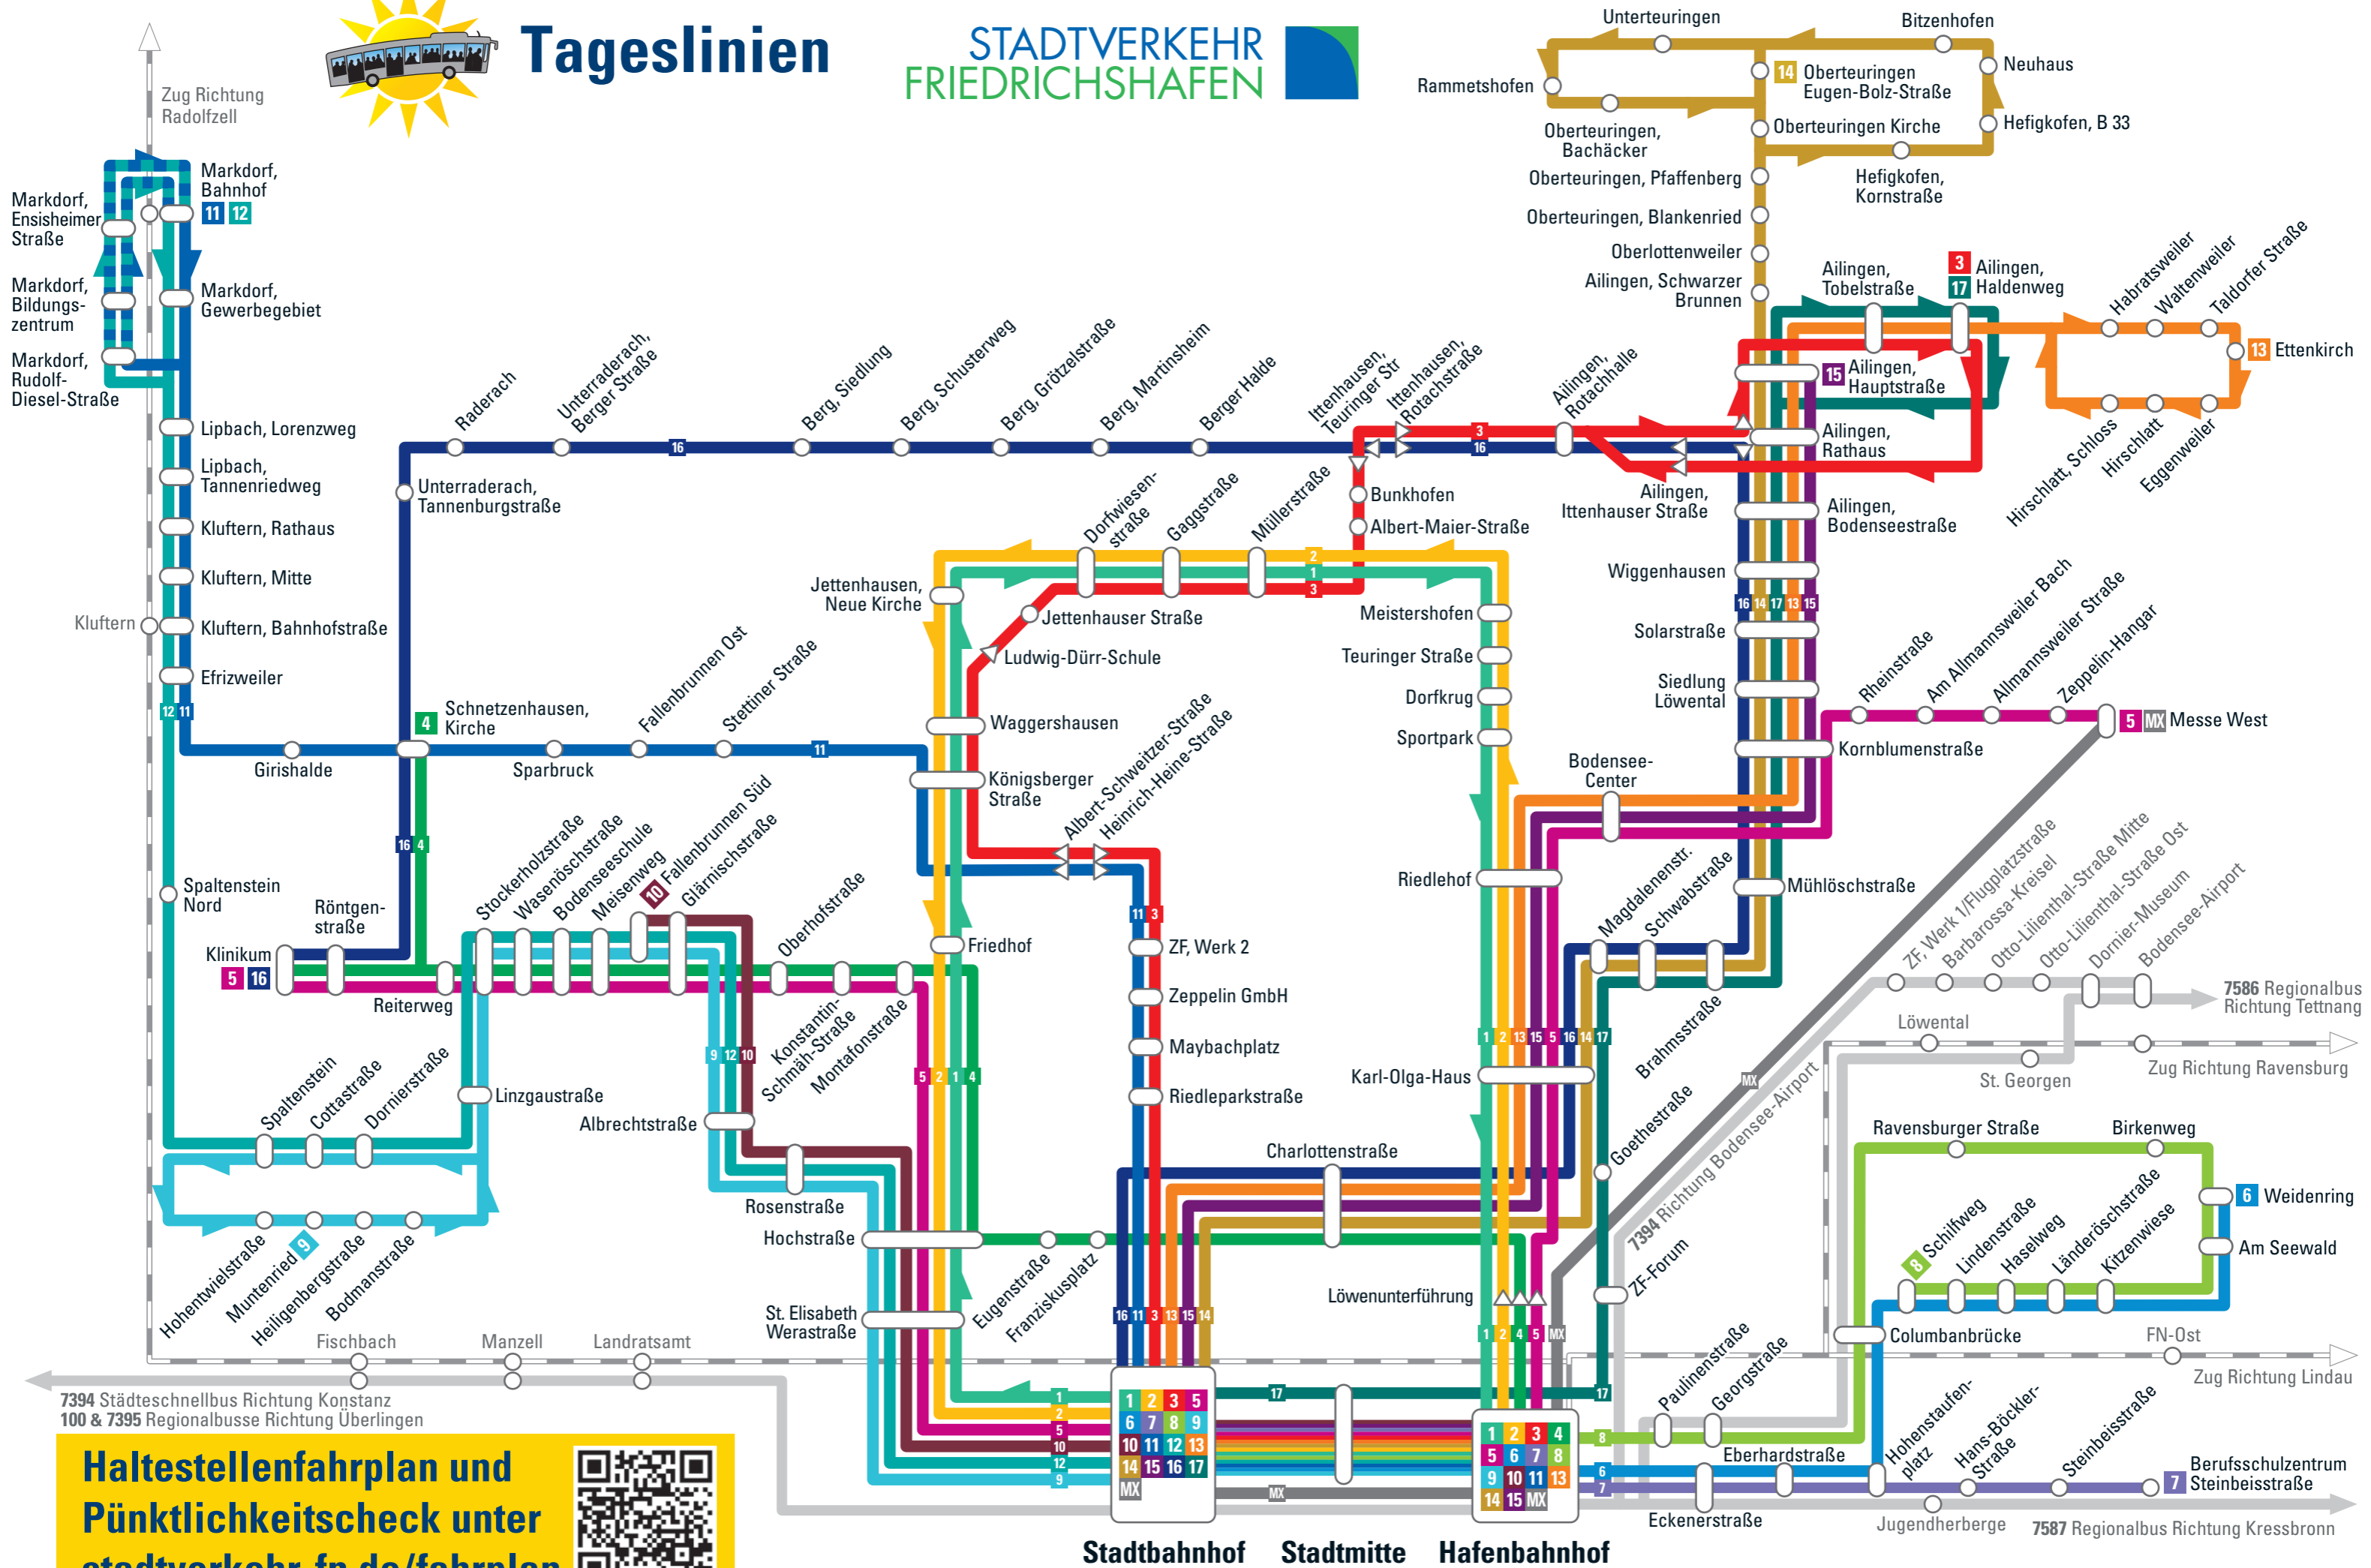

Tageslinien

STADTVERKEHR FRIEDRICHSHAFEN

7394 Städteschnellbus Richtung Konstanz
100 & 7395 Regionalbusse Richtung Überlingen

Haltestellenfahrplan und Pünktlichkeitscheck unter stadtverkehr-fn.de/fahrplan

Stadtbahnhof Stadtmittre Hafenhahnhof